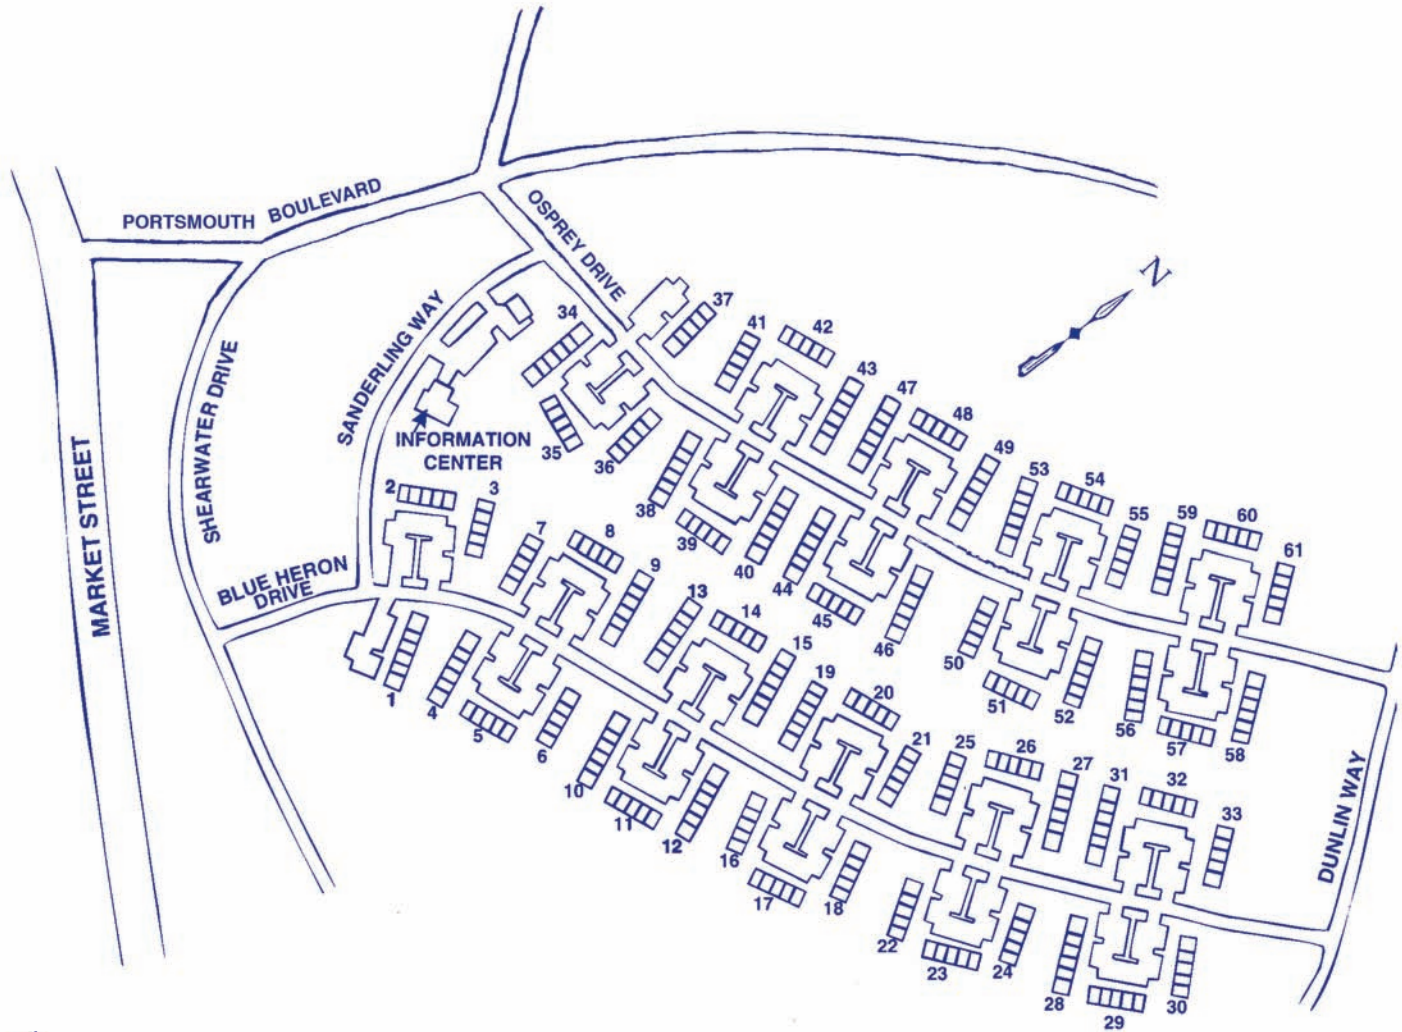

Site Location Map

10 Sanderling Way, Portsmouth, New Hampshire 03801
603-436-5713 TDD 1-800-545-1833 ext. 190